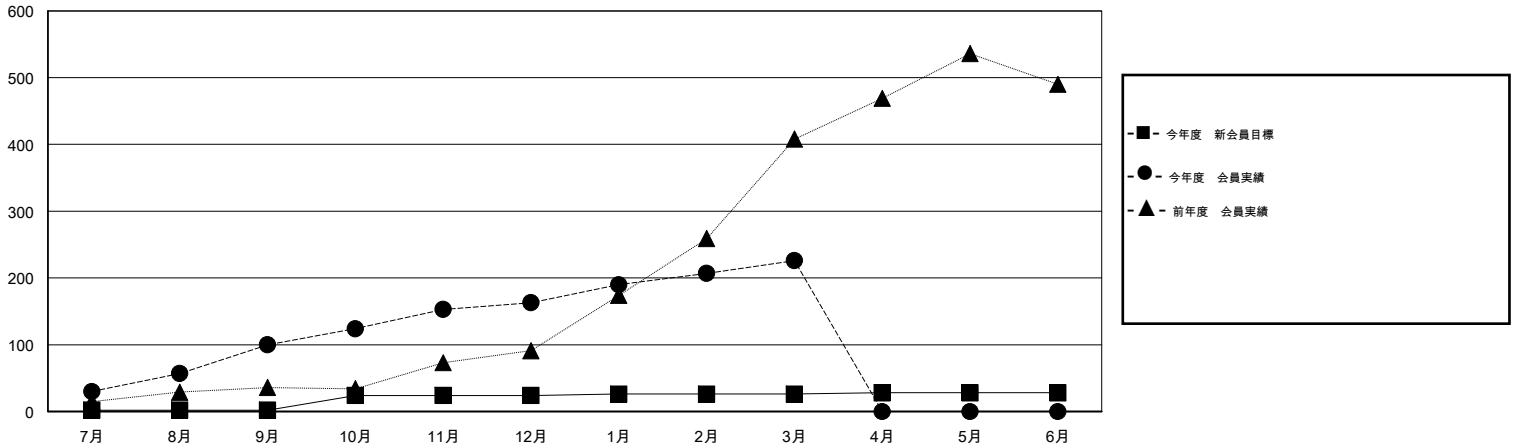

# MONTHLY MEMBERSHIP PROGRESS REPORT

District 334 E

Results as of: 3/31/2015

GMT: Chikao Suzuki

地域 JAPAN

GMT会則地域 5-Jap

クラブ				
結果: 2014-2015				
四半期	新クラブ目標	新クラブ	解散クラブ	純増/減
7月/8月/9月	0	0	0	0
10月/11月/12月	1	0	0	0
1月/2月/3月	0	0	0	0
4月/5月/6月	0	0	0	0

名				
結果: 2014-2015				
四半期	新会員目標	チャーターメン バー/新会員	退会者	純増/減
7月/8月/9月	2	119	19	100
10月/11月/12月	22	94	31	63
1月/2月/3月	2	82	19	63
4月/5月/6月	2	0	0	0

新クラブ目標及び実績累計

会員目標及び実績累計

解散クラブ: 0	39 CLUBS OF 52 一名以上の新会員を登録	男女別 男性 1,919 (72.17%) 女性 740 (27.83%)
退会者 物故会員 10 クラブ解散 0 その他 59 合計 69	<a href="#">健康診断データはこちら</a>	家族会員 1,285 世帯主 536 世帯主以外 749